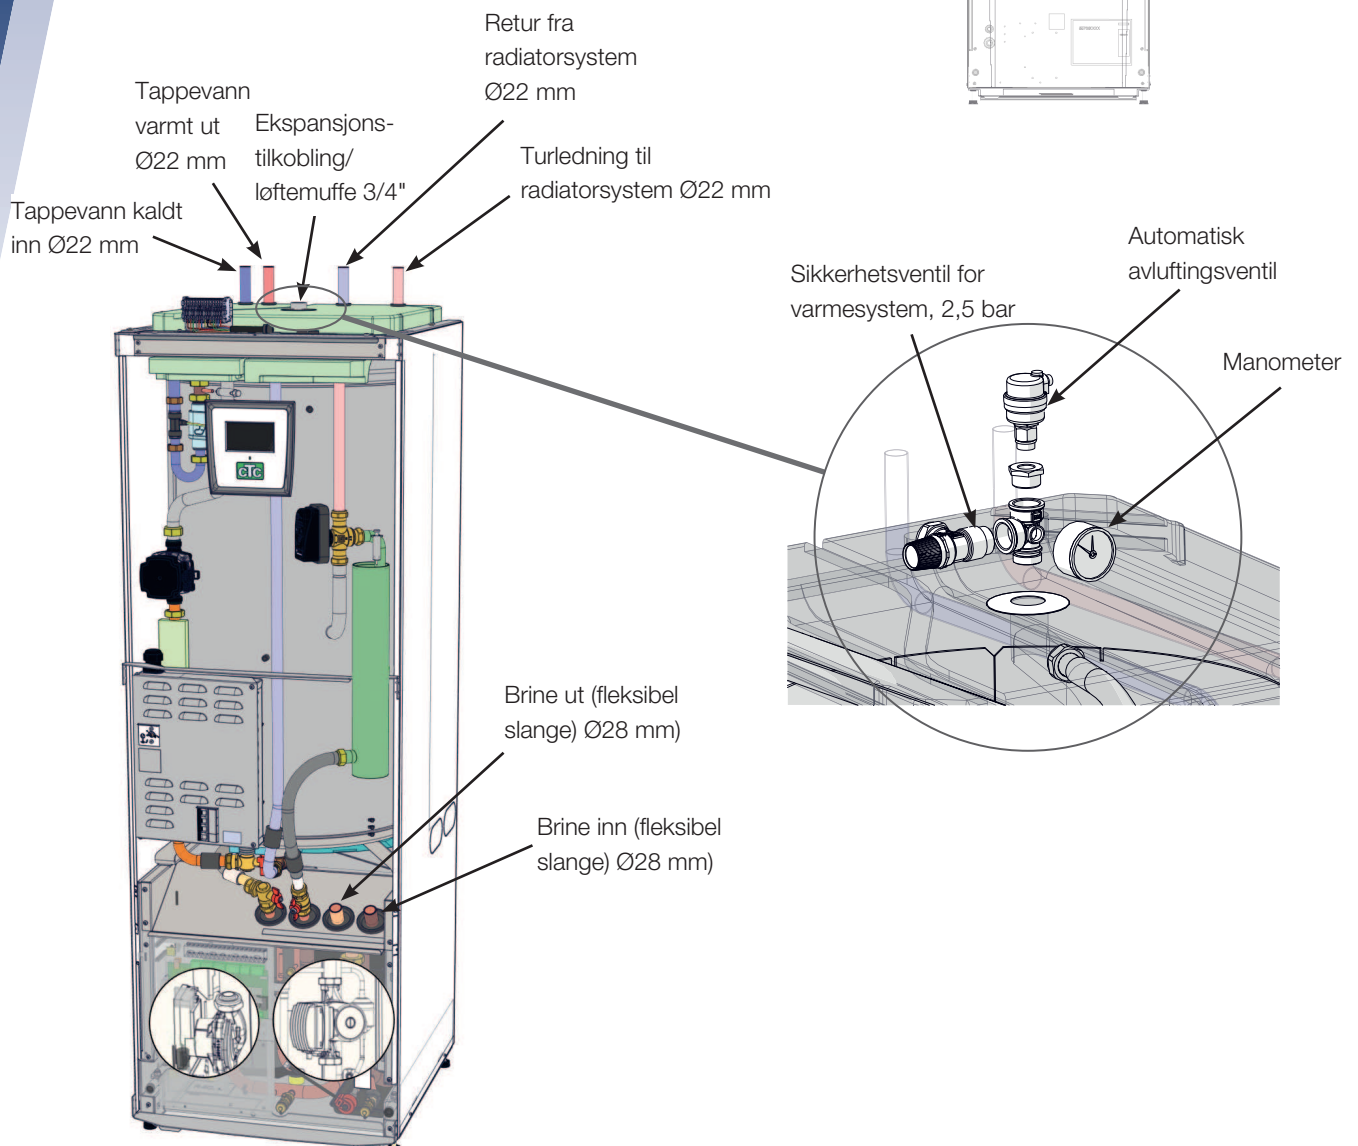

Oversikt grunninstallasjon VVS*

CTC GSi 12

Modulerende bergvarmepumpe

*Denne oversikten er bare ment som et hjelpemiddel ved installasjon. Alle sikkerhetsforskrifter og installasjonsforskrifter i installasjons- og vedlikeholdsanvisninger for produktet må følges.

Oversikt grunninstallasjon EL*

CTC GSi 12

Modulerende bergvarmepumpe

Matekabel

Strømtilkobling må skje over en allpolet bryter og en jordfeilbryter i sentralen. Anlegget må dimensjoneres slik at alle eksisterende krav og regler oppfylles, se installasjons- og vedlikeholdsanvisningen.

Tilkoblingsskinne X2

Tilkoblingsklemme X2

**Strømføler gjelder ikke 1x230V

*Denne oversikten er bare ment som et hjelpemiddel ved installasjon. Alle sikkerhetsforskrifter og installasjonsforskrifter i installasjons- og vedlikeholdsanvisninger for produktet må følges.