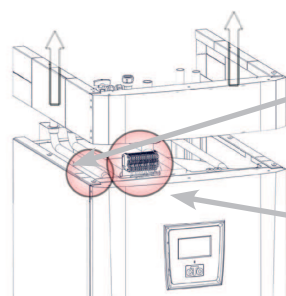

Oversikt grunninstallasjon VVS*

CTC GSi 12

Modulerende bergvarmepumpe

*Denne oversikten er bare ment som et hjelpemiddel ved installasjon. Alle sikkerhetsforskrifter og installasjonsforskrifter i installasjons- og vedlikeholdsanvisninger for produktet må følges.

Oversikt grunninstallasjon EL*

CTC GSi 12

Modulerende bergvarmepumpe

Matekabel

Strømtilkobling må skje over en allpolet bryter og en jordfeilbryter i sentralen. Anlegget må dimensjoneres slik at alle eksisterende krav og regler oppfylles, se installasjons- og vedlikeholdsanvisningen.

Tilkoblingsskinne X2

Tilkoblingsklemme X2

**Strømføler gjelder ikke 1x230V

*Denne oversikten er bare ment som et hjelpemiddel ved installasjon. Alle sikkerhetsforskrifter og installasjonsforskrifter i installasjons- og vedlikeholdsanvisninger for produktet må følges.