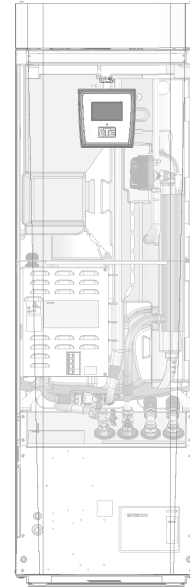

Oversikt grunninstallasjon VVS*

CTC GSi 12

Modulerende bergvarmepumpe

*Denne oversikten er bare ment som et hjelpemiddel ved installasjon. Alle sikkerhetsforskrifter og installasjonsforskrifter i installasjons- og vedlikeholdsanvisninger for produktet må følges.

Oversikt grunninstallasjon EL*

CTC GSi 12

Modulerende bergvarmepumpe

Matekabel

Strømtilkobling må skje over en allpolet bryter og en jordfeilbryter i sentralen. Anlegget må dimensjoneres slik at alle eksisterende krav og regler oppfylles, se installasjons- og vedlikeholdsanvisningen.