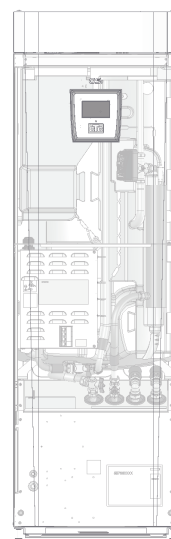

Oversikt grunninstallasjon VVS*

CTC GSi 12

Modulerende bergvarmepumpe

*Denne oversikten er bare ment som et hjelpemiddel ved installasjon. Alle sikkerhetsforskrifter og installasjonsforskrifter i installasjons- og vedlikeholdsanvisninger for produktet må følges.

Oversikt grunninstallasjon EL*

CTC GSi 12

Modulerende bergvarmepumpe

Matekabel

Strømtilkobling må skje over en allpolet bryter og en jordfeilbryter i sentralen. Anlegget må dimensjoneres slik at alle eksisterende krav og regler oppfylles, se installasjons- og vedlikeholdsanvisningen.