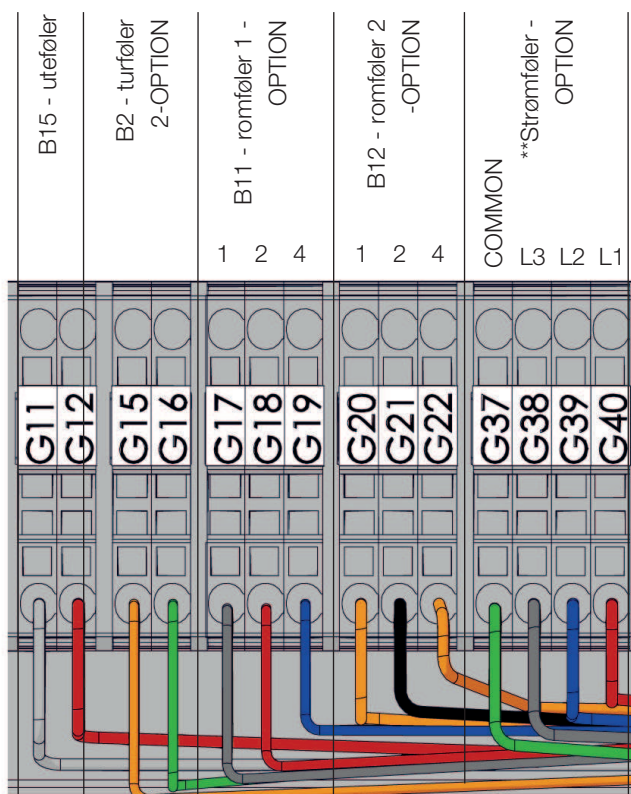

Oversikt grunninstallasjon VVS*

CTC GSi 12

Modulerende bergvarmepumpe

*Denne oversikten er bare ment som et hjelpemiddel ved installasjon. Alle sikkerhetsforskrifter og installasjonsforskrifter i installasjons- og vedlikeholdsanvisninger for produktet må følges.

Oversikt grunninstallasjon EL*

CTC GSi 12

Modulerende bergvarmepumpe

Matekabel

Strømtilkobling må skje over en allpolet bryter og en jordfeilbryter i sentralen. Anlegget må dimensjoneres slik at alle eksisterende krav og regler oppfylles, se installasjons- og vedlikeholdsanvisningen.

Tilkoblingsskinne X2

Tilkoblingsklemme X2

**Strømføler gjelder ikke 1x230V

*Denne oversikten er bare ment som et hjelpemiddel ved installasjon. Alle sikkerhetsforskrifter og installasjonsforskrifter i installasjons- og vedlikeholdsanvisninger for produktet må følges.