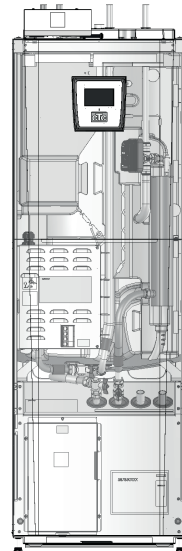

Översikt grundinstallation VVS*

CTC GS 6/ GS 8

Bergvärmepump

*Denna översikt är endast ett hjälpmedel vid installation, alla säkerhetsföreskrifter samt installationsanvisningar i installations- och skötselanvisning för produkt måste följas.

Översikt grundinstallation EL*

CTC GS 6/ GS 8

Bergvärmepump

Matningskabel

Elanslutningen ska föregås av en allpolig brytare och en jordfelsbrytare med fördröjt frånslag i centralen. Anläggningen ska dimensioneras så att alla erforderliga regler och krav uppfylls, läs Installations- och skötselansvisning.