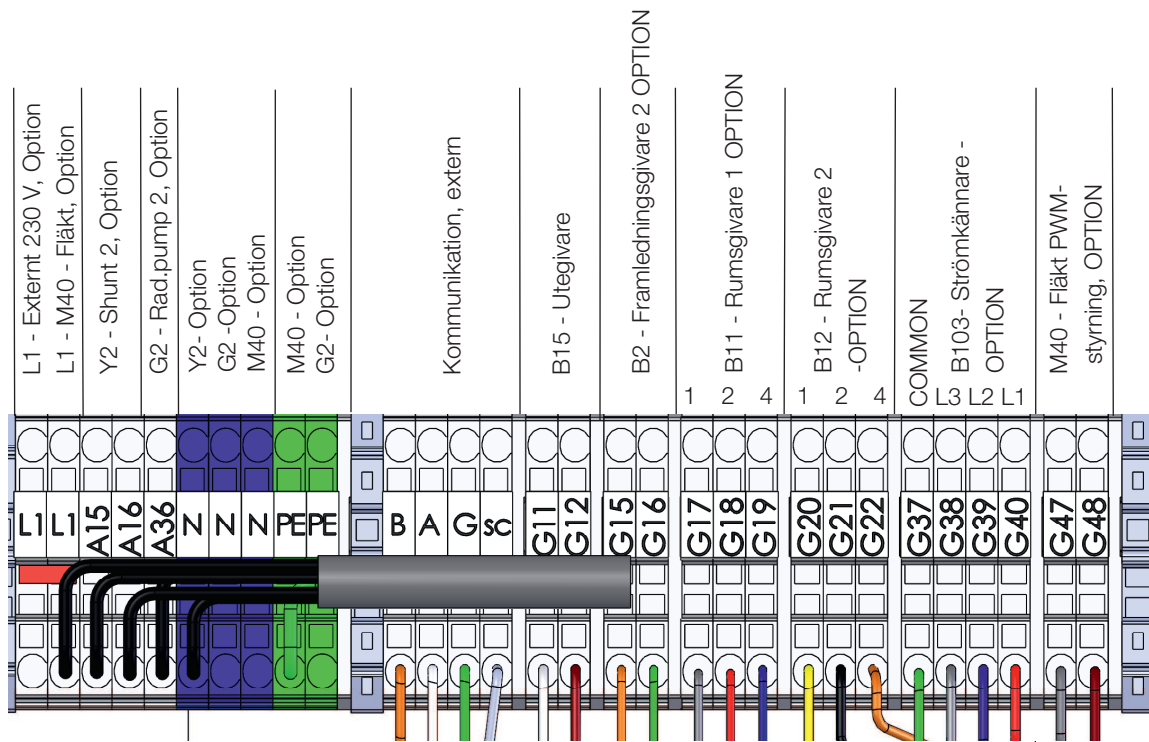

Översikt grundinstallation VVS*

CTC GS 6/ GS 8

Bergvärmepump

*Denna översikt är endast ett hjälpmedel vid installation, alla säkerhetsföreskrifter samt installationsanvisningar i installations- och skötselanvisning för produkt måste följas.

Översikt grundinstallation EL*

CTC GS 6/ GS 8

Bergvärmepump

Matningskabel

Elanslutningen ska föregås av en allpolig brytare och en jordfelsbrytare med fördröjt frånslag i centralen. Anläggningen ska dimensioneras så att alla erforderliga regler och krav uppfylls, läs Installations- och skötselansvisning.

Anslutningsplint X2

*Denna översikt är endast ett hjälpmedel vid installation, alla säkerhetsföreskrifter samt installationsanvisningar i installations- och skötselansvisning för produkt måste följas.