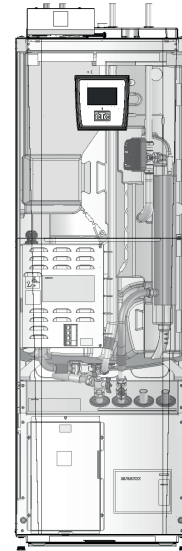

Översikt grundinstallation VVS*

CTC GS 6/ GS 8

Bergvärmepump

*Denna översikt är endast ett hjälpmedel vid installation, alla säkerhetsföreskrifter samt installationsanvisningar i installations- och skötselanvisning för produkt måste följas.

Översikt grundinstallation EL*

CTC GS 6/ GS 8

Bergvärmepump

Matningskabel

Elanslutningen ska föregås av en allpolig brytare och en jordfelsbrytare med fördröjt frånslag i centralen. Anläggningen ska dimensioneras så att alla erforderliga regler och krav uppfylls, läs Installations- och skötselansvisning.