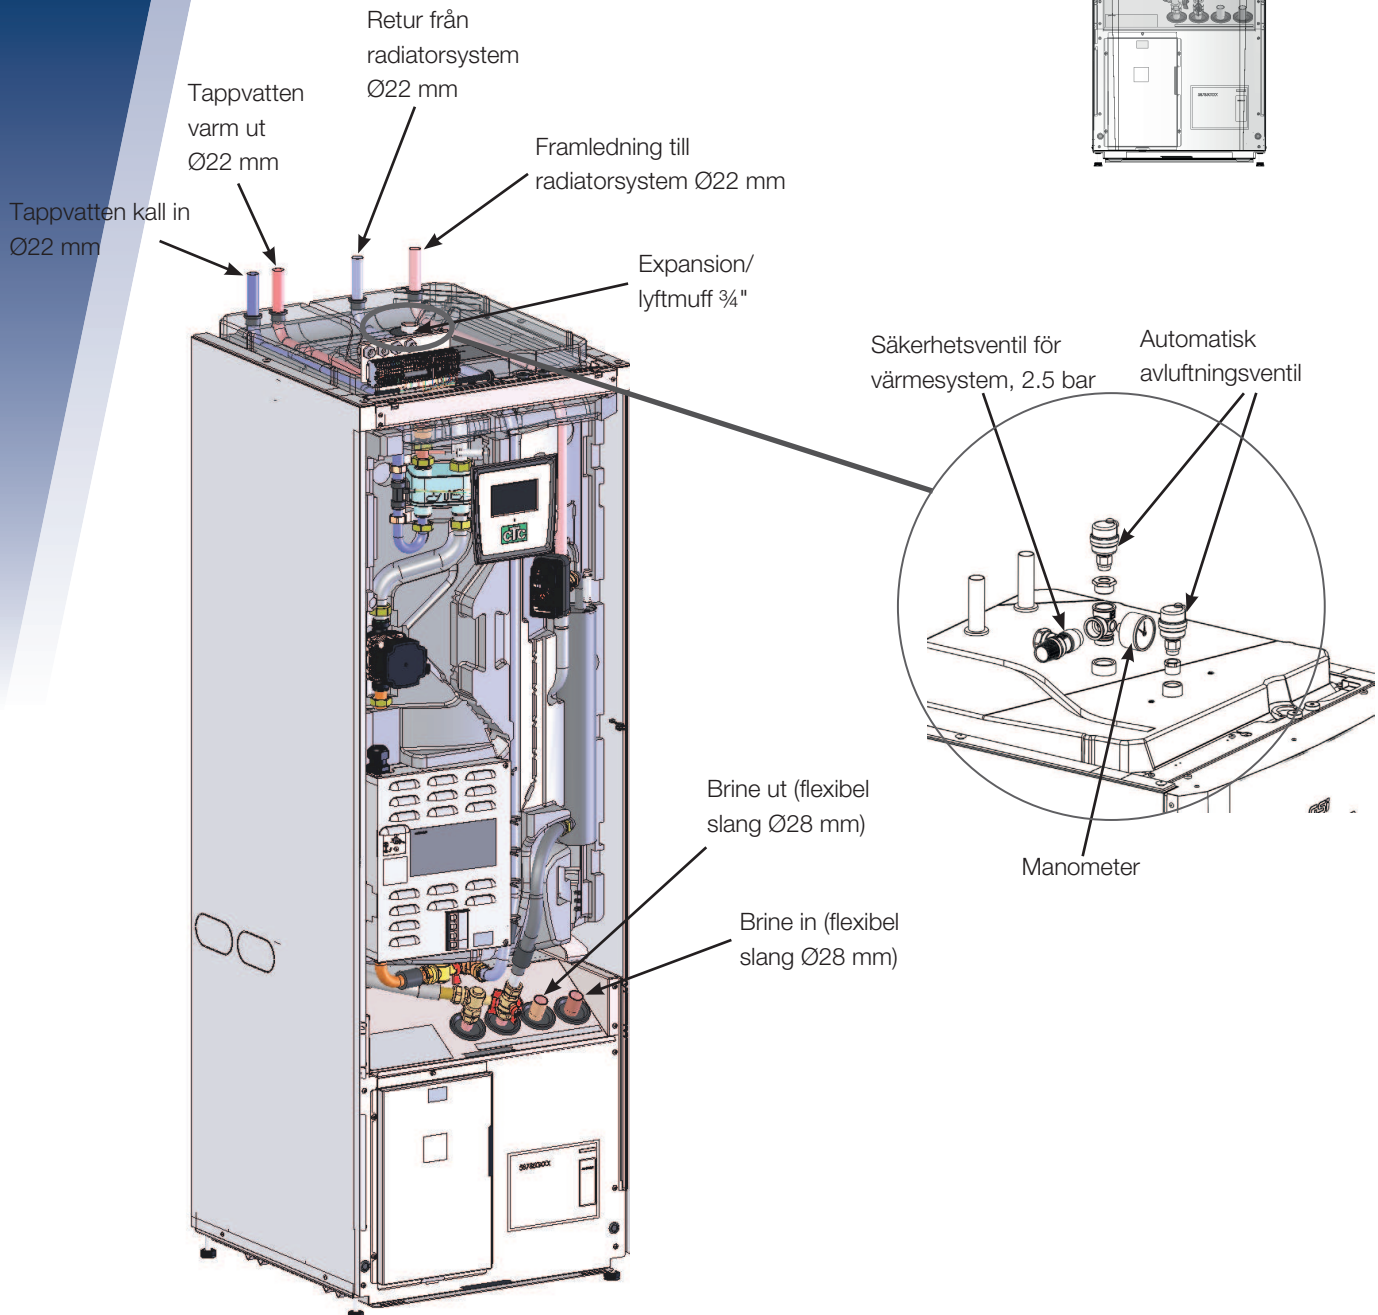

Översikt grundinstallation VVS*

CTC GS 6/ GS 8

Bergvärmepump

*Denna översikt är endast ett hjälpmedel vid installation, alla säkerhetsföreskrifter samt installationsanvisningar i installations- och skötselanvisning för produkt måste följas.

Översikt grundinstallation EL*

CTC GS 6/ GS 8

Bergvärmepump

Matningskabel

Elanslutningen ska föregås av en allpolig brytare och en jordfelsbrytare med fördröjt frånslag i centralen. Anläggningen ska dimensioneras så att alla erforderliga regler och krav uppfylls, läs Installations- och skötselansvisning.

Anslutningsplint X2

*Denna översikt är endast ett hjälpmedel vid installation, alla säkerhetsföreskrifter samt installationsanvisningar i installations- och skötselansvisning för produkt måste följas.