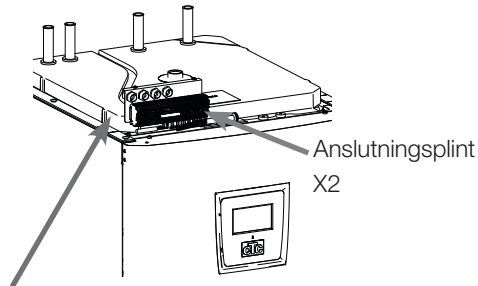

Översikt grundinstallation VVS*

CTC GS 6/ GS 8

Bergvärmepump

*Denna översikt är endast ett hjälpmedel vid installation, alla säkerhetsföreskrifter samt installationsanvisningar i installations- och skötselanvisning för produkt måste följas.

Översikt grundinstallation EL*

CTC GS 6/ GS 8

Bergvärmepump

Matningskabel

Elanslutningen ska föregås av en allpolig brytare och en jordfelsbrytare med fördröjt frånslag i centralen. Anläggningen ska dimensioneras så att alla erforderliga regler och krav uppfylls, läs Installations- och skötselansvisning.

Anslutningsplint X2

*Denna översikt är endast ett hjälpmedel vid installation, alla säkerhetsföreskrifter samt installationsanvisningar i installations- och skötselansvisning för produkt måste följas.